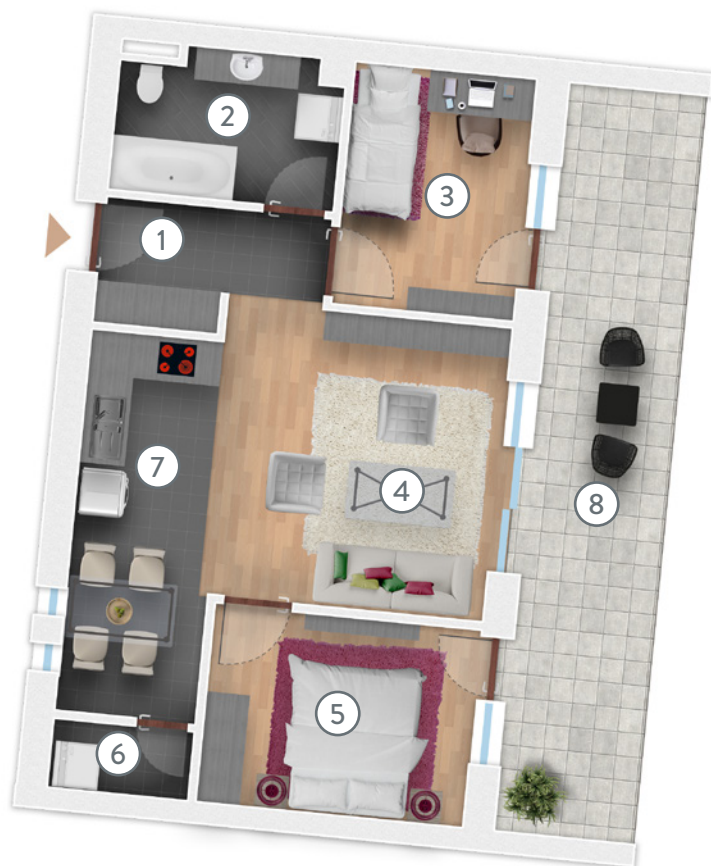

ROYAL HOMES

épület	emelet	lakásszám	lakás	terasz
C	2.	27	63 m²	23 m²

1	előszoba	kerámia lapburkolat	5,15 m ²
2	fürdő	kerámia lapburkolat	6,62 m ²
3	szoba	laminált parketta	9,52 m ²
4	nappali	laminált parketta	17,75 m ²
5	szoba	laminált parketta	11,50 m ²
6	kamra	kerámia lapburkolat	2,18 m ²
7	konyha + étkező	kerámia lapburkolat	10,66 m ²
Lakás összesen:			63,38 m ²
Lakás kerekítve:			63 m ²
8	terasz	fagyálló lapburkolat	22,62 m ²