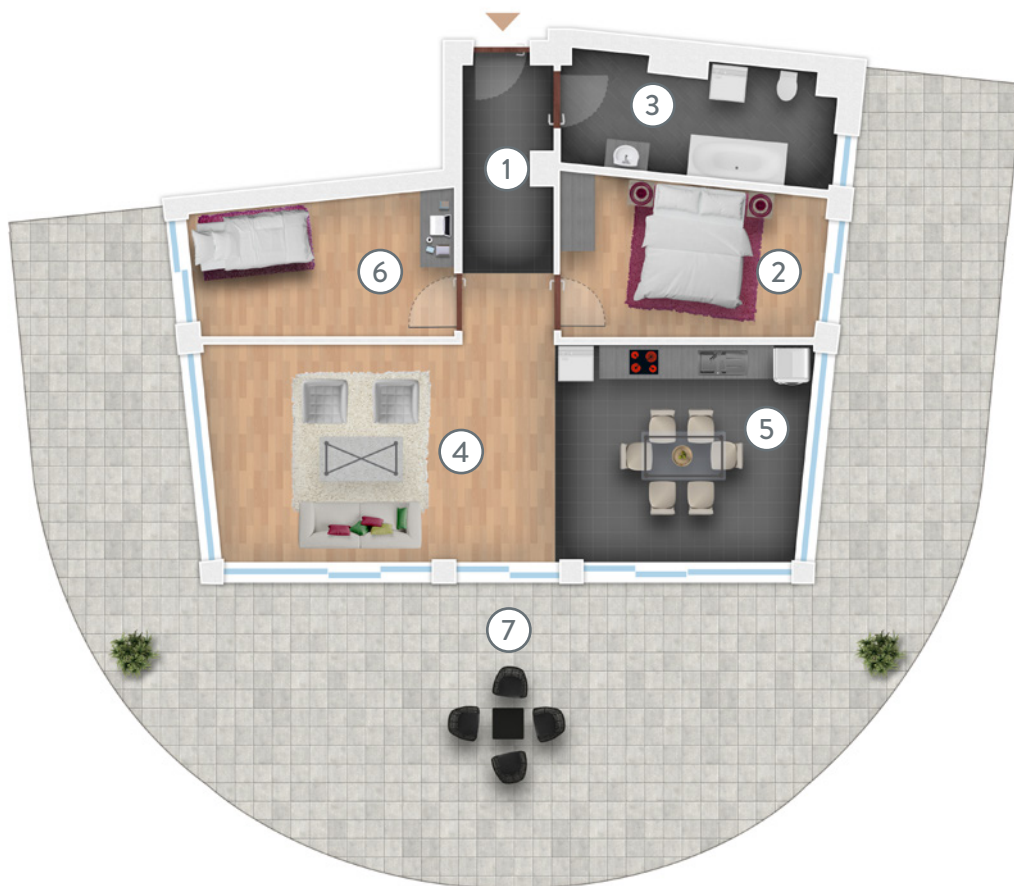

ROYAL HOMES

épület	emelet	lakásszám	lakás	terasz
C	3.	38	81 m²	98 m²

1	előszoba	kerámia lapburkolat	5,93 m ²
2	szoba	laminált parketta	12,18 m ²
3	fürdő	kerámia lapburkolat	9,17 m ²
4	nappali	laminált parketta	25,14 m ²
5	konyha + étkező	kerámia lapburkolat	17,25 m ²
6	szoba	laminált parketta	10,84 m ²
Lakás összesen:			80,51 m ²
Lakás kerekítve:			81 m ²
7	terasz	fagyálló lapburkolat	98,44 m ²