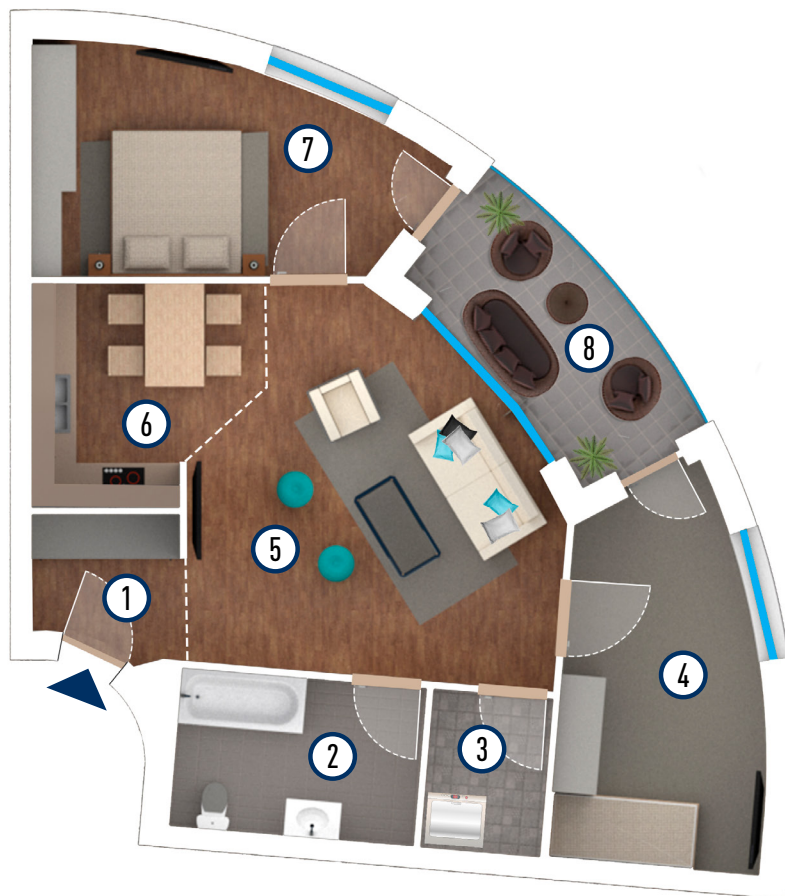

ROYAL HOMES

épület	emelet	lakásszám	lakás	terasz
4.	I.	16.	74,89 m ²	9,51 m ²

1	előszoba	kerámia lapburkolat	3,53 m ²
2	füdő	kerámia lapburkolat	7,17 m ²
3	tároló	kerámia lapburkolat	3,49 m ²
4	szoba	laminált parketta	13,23 m ²
5	nappali	laminált parketta	22,02 m ²
6	konyha + étkező	kerámia lapburkolat	8,13 m ²
7	szoba	kerámia lapburkolat	14,50 m ²
Összes hasznos alapterület:			72,07 m ²
8	terasz	fagyálló lapburkolat	9,51 m ²
Lakás bruttó alapterület:			74,89 m ²