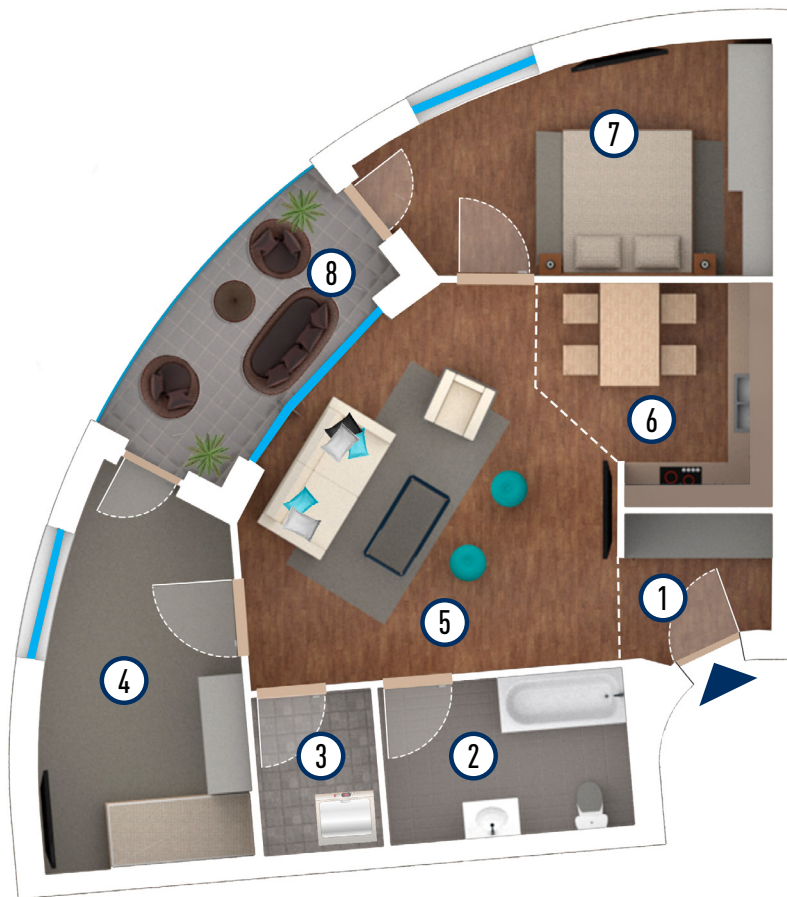

ROYAL HOMES

épület	emelet	lakásszám	lakás	terasz
4.	I.	31.	74,87 m ²	9,51 m ²

1	előszoba	kerámia lapburkolat	3,79 m ²
2	fürdő	kerámia lapburkolat	7,17 m ²
3	tároló	kerámia lapburkolat	3,49 m ²
4	szoba	laminált parketta	13,25 m ²
5	nappali	laminált parketta	22,02 m ²
6	konyha + étkező	kerámia lapburkolat	8,13 m ²
7	szoba	laminált parketta	14,50 m ²
Összes hasznos alapterület:			72,35 m ²
8	terasz	fagyálló lapburkolat	9,51 m ²
Lakás bruttó alapterület:			74,87 m ²