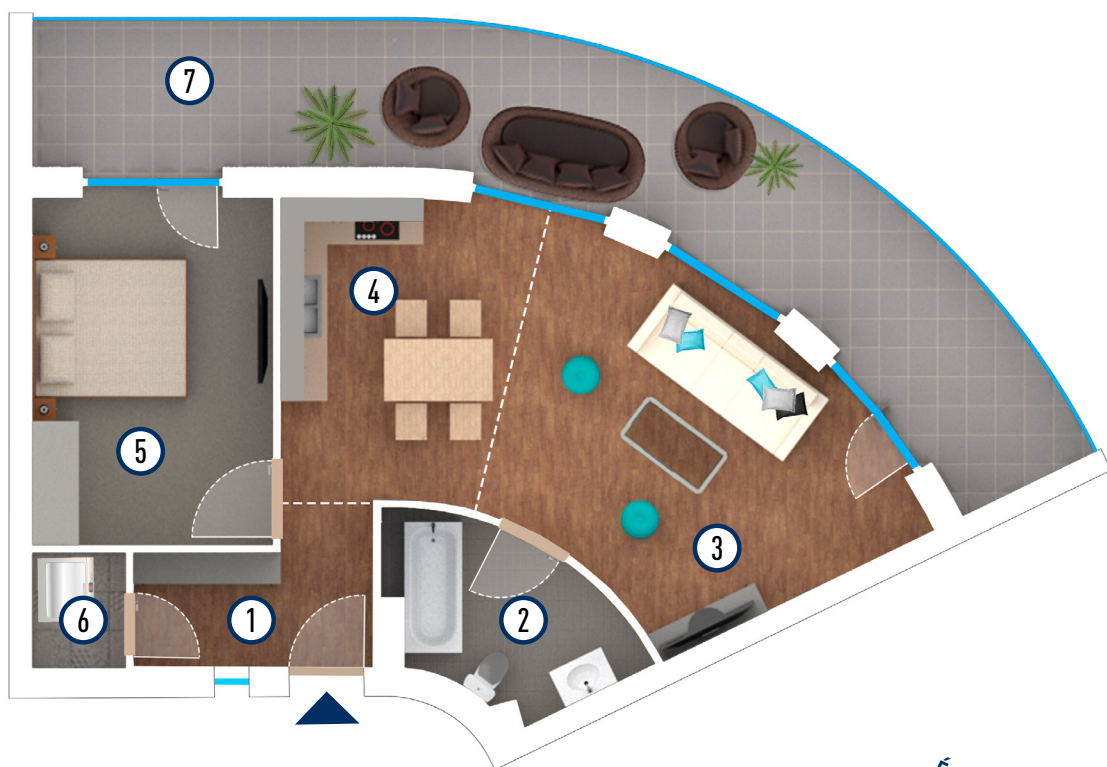

  
**ROYAL HOMES**

épület	emelet	lakásszám	lakás	terasz
4.	II.	32.	57,83 m <sup>2</sup>	31,46 m <sup>2</sup>

1	előszoba	kerámia lapburkolat	5,46 m <sup>2</sup>
2	fürdő	kerámia lapburkolat	6,15 m <sup>2</sup>
3	nappali	laminált parketta	19,23 m <sup>2</sup>
4	konyha + étkező	kerámia lapburkolat	11,47 m <sup>2</sup>
5	szoba	laminált parketta	13,90 m <sup>2</sup>
6	kamra	kerámia lapburkolat	1,62 m <sup>2</sup>
Összes hasznos alapterület:			53,47 m <sup>2</sup>
7	terasz	fagyálló lapburkolat	31,46 m <sup>2</sup>
Lakás bruttó alapterület:			57,83 m <sup>2</sup>