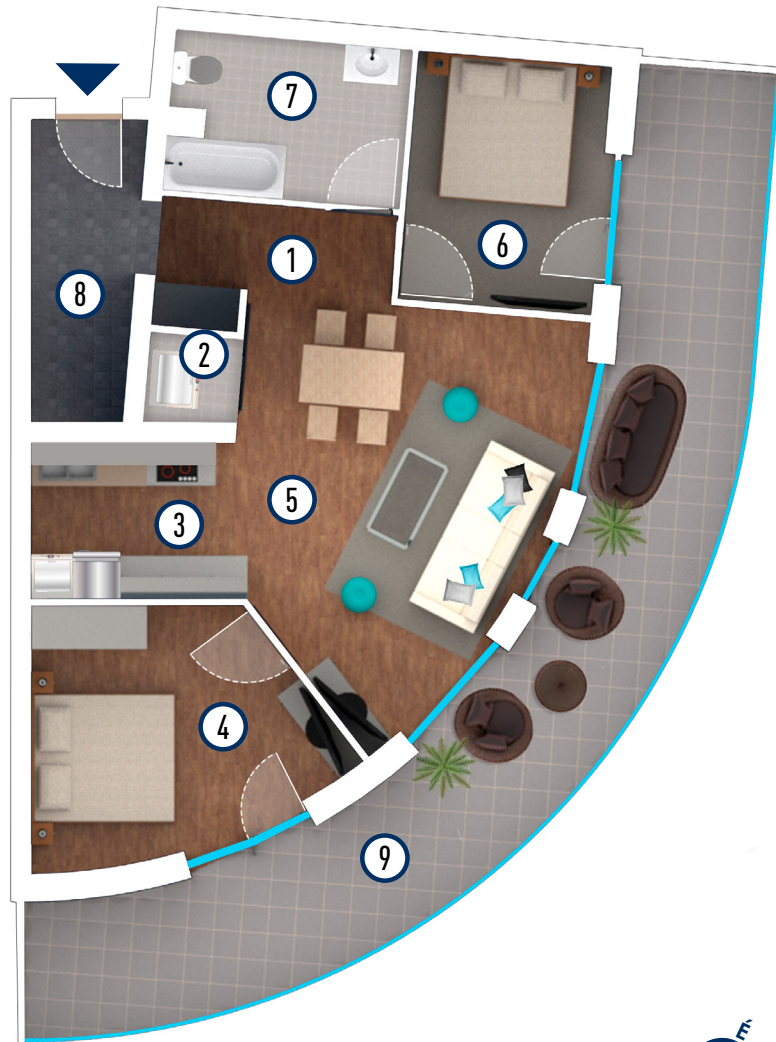

ROYAL HOMES

épület	emelet	lakásszám	lakás	terasz
4.	II.	38.	74,52 m ²	37,42 m ²

1	előszoba	kerámia lapburkolat	3,93 m ²
2	kamra	kerámia lapburkolat	1,67 m ²
3	konyha + étkező	kerámia lapburkolat	12,54 m ²
4	szoba	laminált parketta	13,00 m ²
5	nappali	laminált parketta	16,20 m ²
6	szoba	laminált parketta	9,52 m ²
7	fürdő	kerámia lapburkolat	7,01 m ²
8	szélfogó	kerámia lapburkolat	6,01 m ²
Összes hasznos alapterület:			69,88 m ²
9	terasz	fagyálló lapburkolat	37,42 m ²
Lakás bruttó alapterület:			74,52 m ²